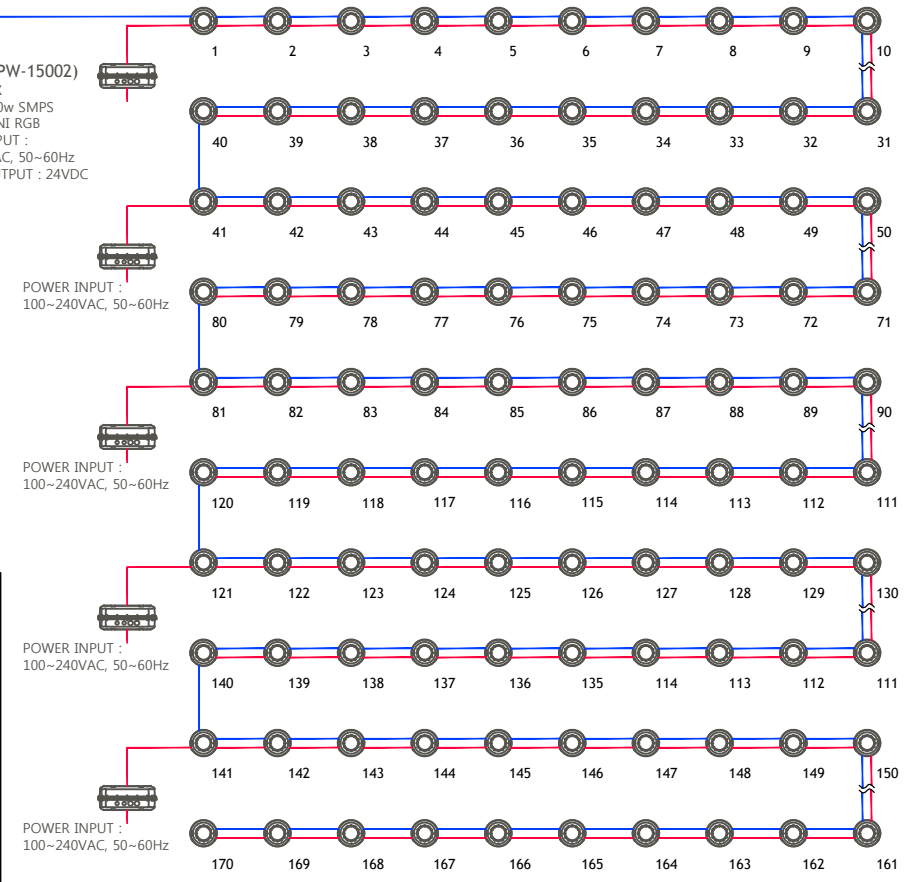

MEMO

SCALE  
**A3 : 1/10**

DRAWING NO.

DATE  
**2010. 4**

SHEET NO.

SMPS BOX (PW-15002)  
• IP65 AL-BOX  
• DC 24V 320w SMPS  
• MAX 40 ZINI RGB  
• POWER INPUT : 100~240VAC, 50~60Hz  
• POWER OUTPUT : 24VDC

## ZINI RGB (ZI-14031~42)

※ Example – ZINI RGB 210set

PROJECT NAME

TITLE NAME  
**ZINI RGB WIRING DIAGRAM**

REVISIONS

DATE 1. \_\_\_\_\_

DATE 2. \_\_\_\_\_

DATE 3. \_\_\_\_\_