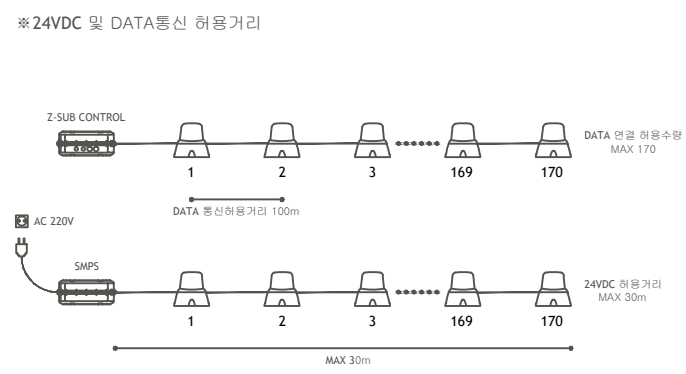

MEMO

SCALE  
**A3 : 1/10**

DRAWING NO.

DATE  
**2010. 4**

SHEET NO.

SMPS BOX (PW-15002)  
• IP65 AL-BOX  
• DC 24V 320w SMPS  
• MAX 40 ZINI RGB  
• POWER INPUT : 100~240VAC, 50~60Hz  
• POWER OUTPUT : 24VDC